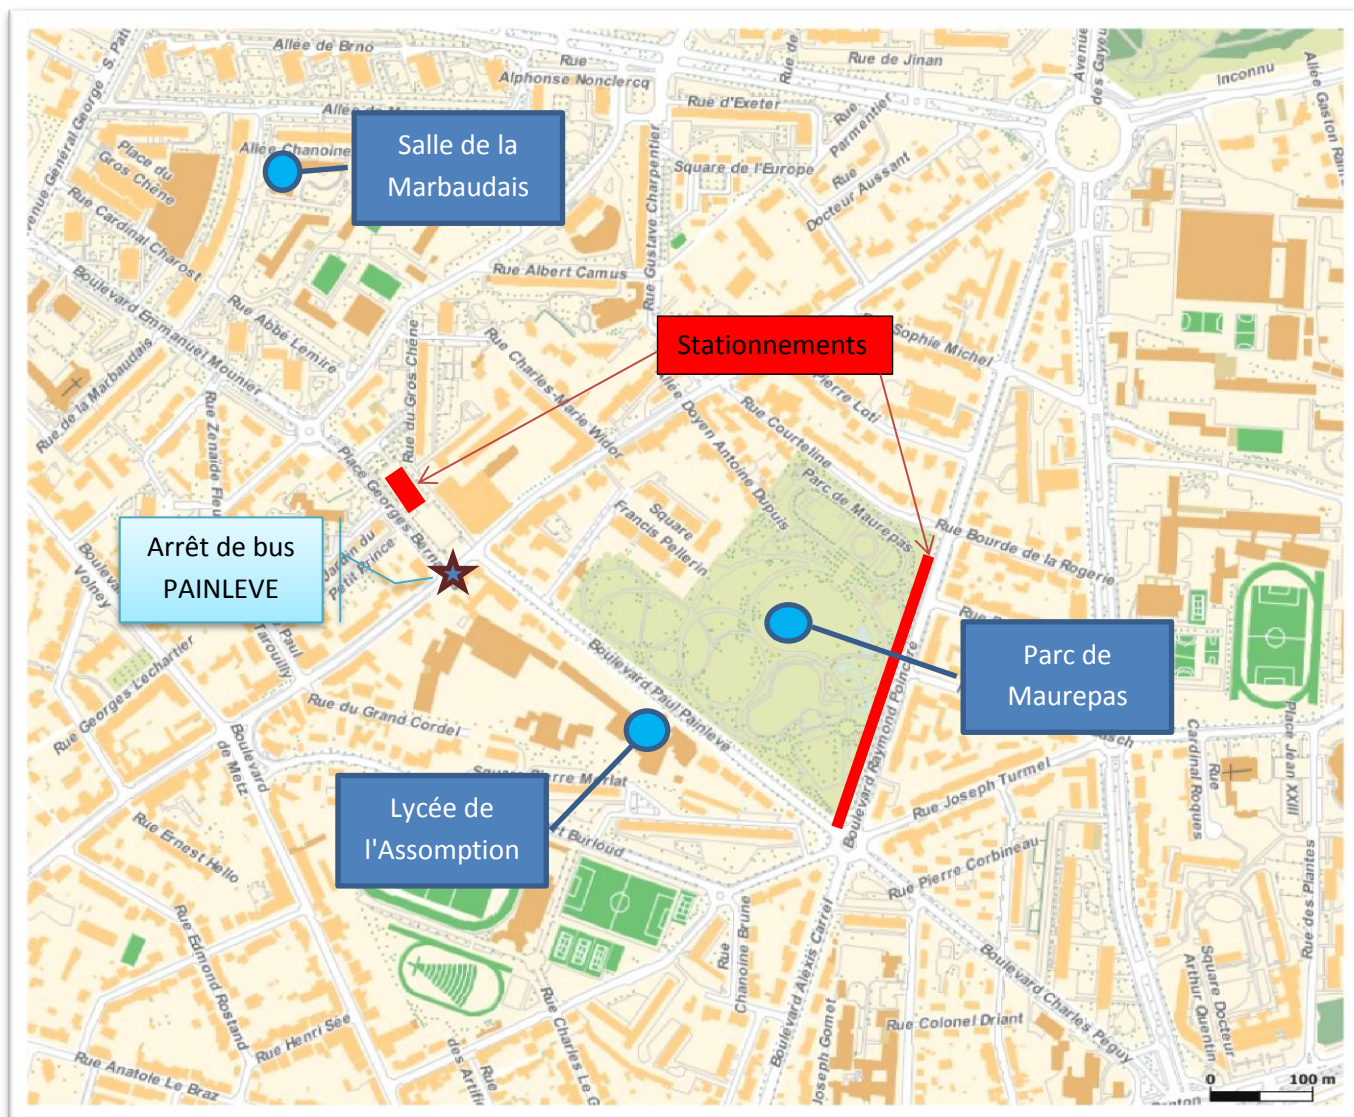

Journée Technique

"Crayon, sécateur ou mini-pelle, un nouveau regard sur les arbustes"

Vendredi 9 octobre 2015

Lycée de l'Assomption

Salle de l'auditorium
18 boulevard Paul Painlevé
35 700 Rennes

En transport en commun depuis la gare (25 min environ) : prendre le bus 1 à l'arrêt "Gares" en direction de Cesson-Sévigné (Champs Blancs), descendre à l'arrêt "Painlevé", marcher 100 mètres

Restauration – Déjeuner

Pôle associatif Marbaudais
32 rue de la Marbaudais
35 700 Rennes

Stationnement voitures : place Georges Bernanos ou Boulevard Raymond Pointcaré